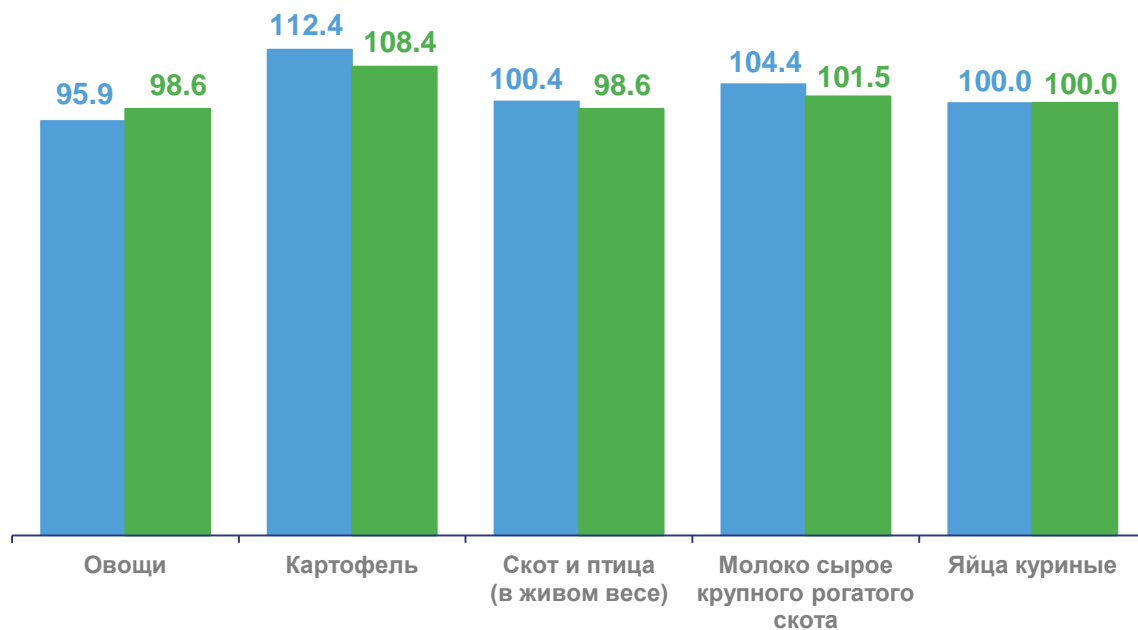

ИНДЕКСЫ ЦЕН ПРОИЗВОДИТЕЛЕЙ СЕЛЬСКОХОЗЯЙСТВЕННОЙ ПРОДУКЦИИ ПО САХАЛИНСКОЙ ОБЛАСТИ

март 2023г. в % к февралю 2023 г.

98,9

Продукция сельского хозяйства, всего

98,0

Продукция растениеводства

99,6

Продукция животноводства